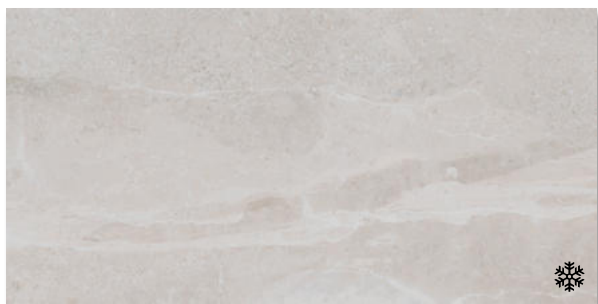

Dlažba pearl matná
ERD60120P
rozměr: 60 x 120 x 1,05 cm
999,- Kč / m²