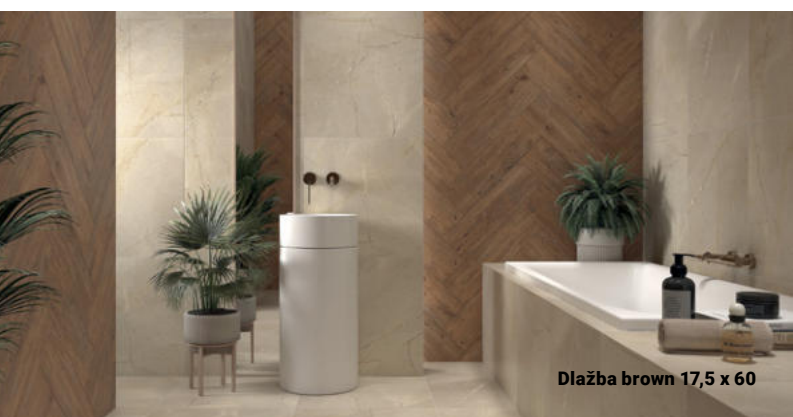

Dlažba brown 17,5 x 60