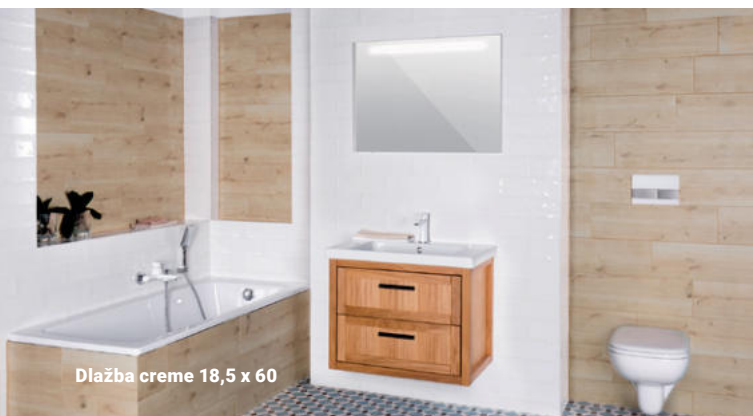

Dlažba creme 18,5 x 60

položka	rozměr (cm)	MJ	MJ / box	ks / box	kg / box
dlažba	18,5 x 60 x 0,8	m²	1	9	17,7