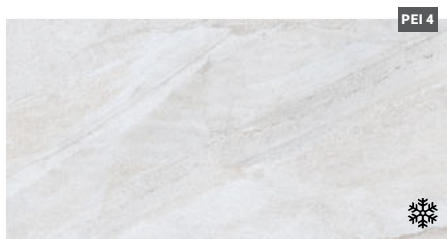

HALLEY

select

Dlažba taupe 45 x 90

Rektifikovaná dlažba 45 x 90 cm R9

Dlažba white matná
HAL4590WH
rozměr: 45 x 90 x 0,9 cm
777,- Kč / m²

Dlažba light matná
HAL4590LG
rozměr: 45 x 90 x 0,9 cm
777,- Kč / m²