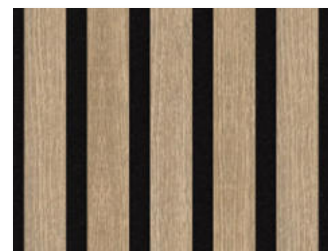

Dekoratивní akustické panely

Panel dub,
pravá dýha, černé boky
DAP28260DB01
rozměr: 28 x 260 cm
1.323,- Kč / ks

Panel dub přírodní,
fólie
DAP30265F103
rozměr: 30 x 265 cm
1.323,- Kč / ks

Panel oak natural,
fólie
DAP30275DB023
rozměr: 28,5 x 275 cm
1.110,- Kč / ks