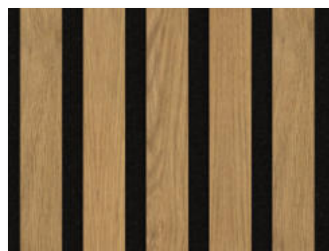

Panel oak natural,
fólie
DAP30275DB023
rozměr: 28,5 x 275 cm
1.110,- Kč / ks