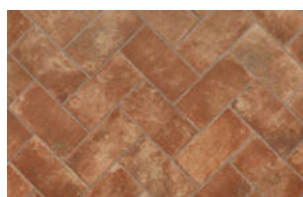

Dlažba elba matná
ROJ88096
 rozměr: 40,6 x 40,6 x 0,9 cm
888,- Kč / m²

Dlažba montalcino 20,3 x 40,6

R9 A Dlažba 20 x 40 cm

Ukázka pokládky

Dlažba san gimignano matná
ROJ87420
 rozměr: 20,3 x 40,6 x 0,9 cm
888,- Kč / m²