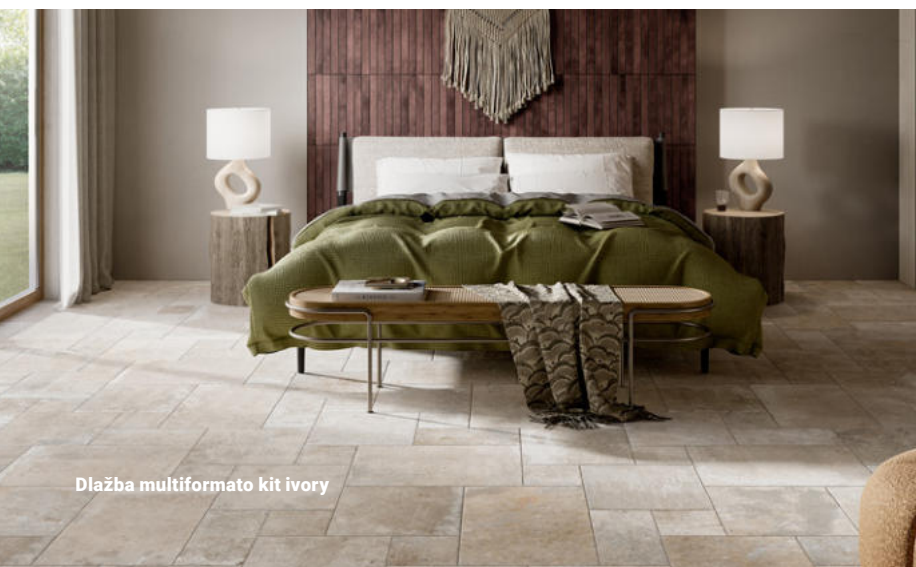

Dlažba multiformato kit ivory