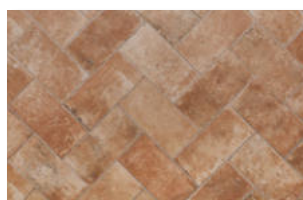

R9 A Dlažba 20 x 40 cm

Ukázka pokládky