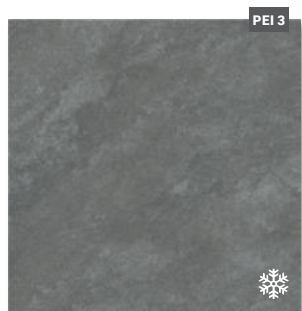

Dlažba grey matná
GAMA20GR
rozměr: 59,3 x 59,3 x 2 cm
1.110,- Kč / m²

položka	rozměr (cm)	MJ	MJ / box	ks / box	kg / box
dlažba	59,3 x 59,3 x 2	m²	0,7	2	30,7