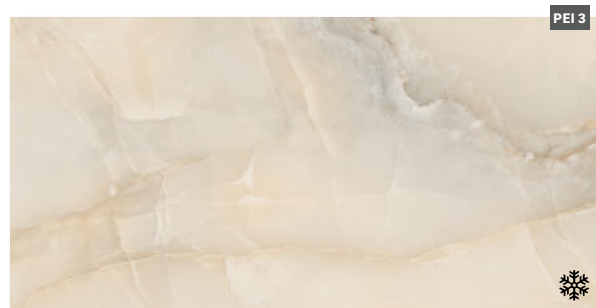

Dlažba royal gold lesklá
ROYL60120GD
rozměr: 60 x 120 x 0,85 cm

999,- Kč / m²

položka	rozměr (cm)	MJ	MJ / box	ks / box	kg / box
dlažba	60 x 120 x 0,85	m²	1,44	2	27,9

Maloobchodní ceny jsou uvedeny včetně DPH.