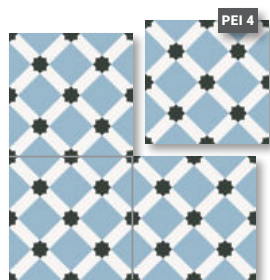

Dlažba creme matná
WEST1860CR
rozměr: 18,5 x 60 x 0,8 cm
410,- Kč / m²

Obklad 10 x 30 cm

Obklad white lesklý
TONB1030WH
rozměr: 10 x 30,5 x 0,86 cm
999,- Kč / m²

Dekor arch matný
BARC25AR
rozměr: 25 x 25 x 0,87 cm
888,- Kč / m²