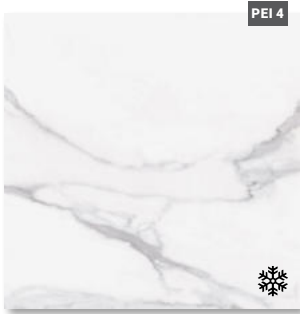

Rektifikovaná dlažba 60 x 60 cm

Dlažba blanco matná
PORTOFIN60M
rozměr: 60 x 60 x 0,95 cm
666,- Kč / m²