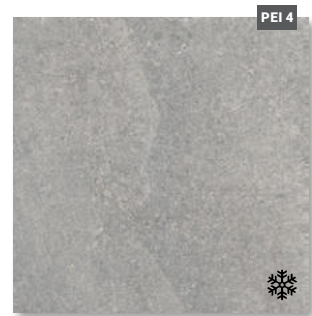

R11 C **Rektifikovaná dlažba 60 x 60 cm**

Dlažba silver matná
ROCKY602SI
rozměr: 60 x 60 x 2 cm
883,- Kč / m²