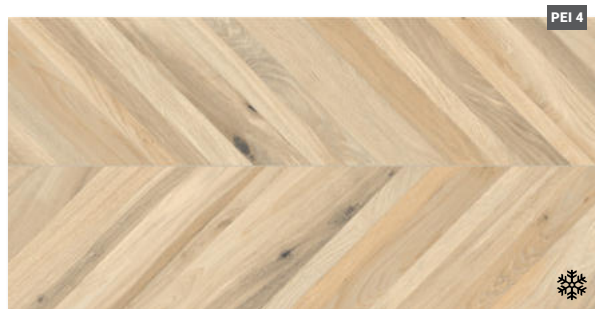

Dlažba ecru matná
TIW60120EC
rozměr: 60 x 120 x 0,85 cm
999,- Kč / m²

položka	rozměr (cm)	MJ	MJ / box	ks / box	kg / box
dlažba	60 x 120 x 1,05	m²	1,44	2	34,3
dlažba	60 x 120 x 0,85	m²	1,44	2	27,8
dlažba	20 x 120 x 0,85	m²	0,96	4	18,4

Maloobchodní ceny jsou uvedeny včetně DPH.