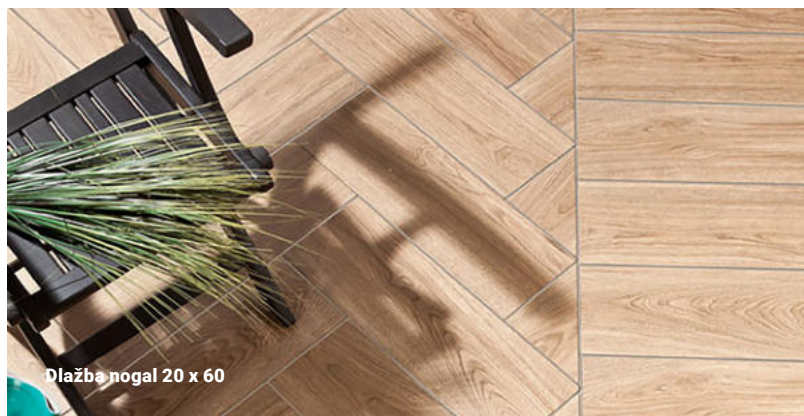

Dlažba nogal 20 x 60

položka	rozměr (cm)	MJ	MJ / box	ks / box	kg / box
dlažba	20 x 60 x 0,95	m²	1,08	9	21