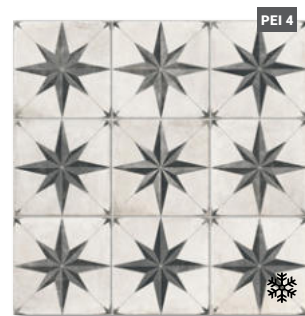

R9 B **Dlažba 60 x 60 cm**

Dlažba kamari star matná
KAMARI60ST
rozměr: 60 x 60 x 0,9 cm
666,- Kč / m²

položka	rozměr (cm)	MJ	MJ / box	ks / box	kg / box
dekor	31,6 x 60 x 0,95	m²	1,52	8	26
obklad	20 x 60 x 0,9	m²	1,2	10	18,3
dlažba	60 x 60 x 0,9	m²	1,44	4	20,6
dlažba	20 x 120 x 0,95	m²	1,68	7	32