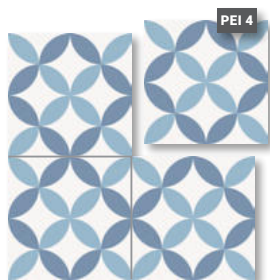

Obklad 10 x 30 cm

Dekor arch matný
BARC25AR
rozměr: 25 x 25 x 0,87 cm
888,- Kč / m²