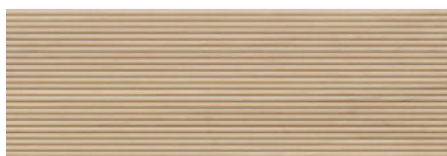

položka	rozměr (cm)	MJ	MJ / box	ks / box	kg / box
obklad / dekor	29,8 x 89,8 x 1	m ²	1,08	4	22,57

KIE

tiles

Obklad maple 30 x 90, dlažba blanco 60 x 60

Rektifikovaný obklad 30 x 90 cm

Obklad maple matný
KIE3090MP
rozměr: 30 x 90 x 1 cm
832,- Kč / m²

Obklad amber matný
KIE3090AM
rozměr: 30 x 90 x 1 cm
832,- Kč / m²

Obklad oak matný
KIE3090OAK
rozměr: 30 x 90 x 1 cm
832,- Kč / m²

Obklad amber 30 x 90

Rektifikovaná dlažba 60 x 60 cm

PEI 5

R9

Dlažba blanco matná
PROVENZA60BL
rozměr: 60 x 60 x 0,95 cm
721,- Kč / m²