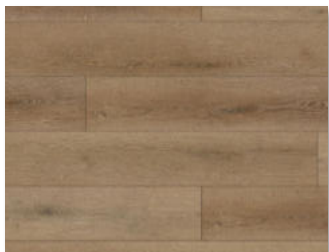

Vinylová podlaha natural

VINWPN18122NT

rozměr: 18,3 x 122 x 0,65 cm

666,- Kč / m²

Soklová lišta natural

VINWPL240NT

rozměr: 240 cm

110,- Kč / bm