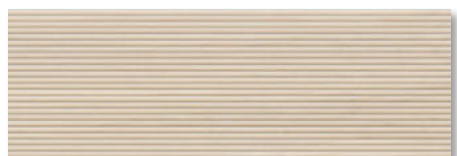

položka	rozměr (cm)	MJ	MJ / box	ks / box	kg / box
obklad / dekor	29,8 x 89,8 x 1	m ²	1,08	4	22,57

KIE

tiles

Obklad maple 30 x 90, dlažba blanco 60 x 60

Rektifikovaný obklad 30 x 90 cm

Obklad maple matný
KIE3090MP
rozměr: 30 x 90 x 1 cm
832,- Kč / m²

Obklad amber matný
KIE3090AM
rozměr: 30 x 90 x 1 cm
832,- Kč / m²

Obklad oak matný
KIE3090OAK
rozměr: 30 x 90 x 1 cm
832,- Kč / m²

Obklad amber 30 x 90

Rektifikovaná dlažba 60 x 60 cm

PEI 5

R9

Dlažba blanco matná
PROVENZA60BL
rozměr: 60 x 60 x 0,95 cm
721,- Kč / m²