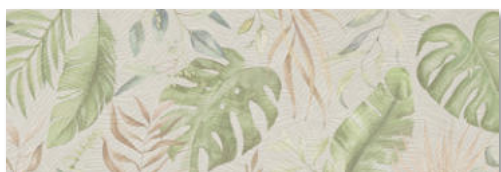

Rektifikovaný dekor 33 x 100 cm

Dekor ficus barevný matný
CHROMD33100FIC
rozměr: 33,3 x 100 x 0,7 cm
888,- Kč / m²