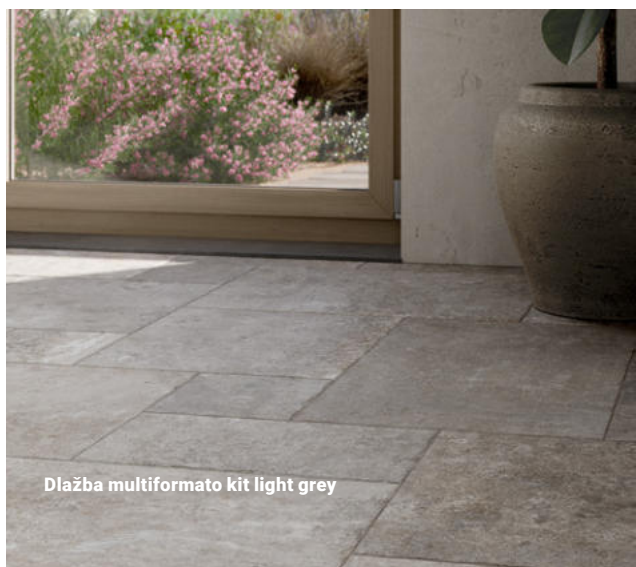

Dlažba multiformato kit light grey