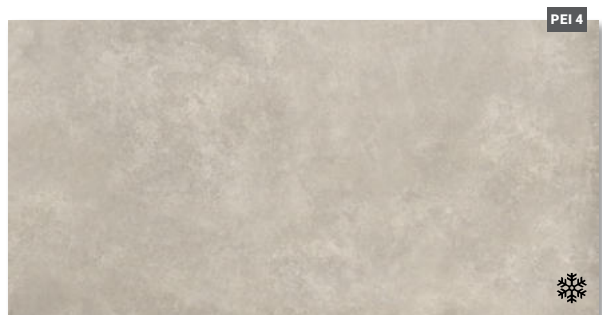

Dlažba mud matná
WOND60120MD
rozměr: 60 x 120 x 0,9 cm
777,- Kč / m²