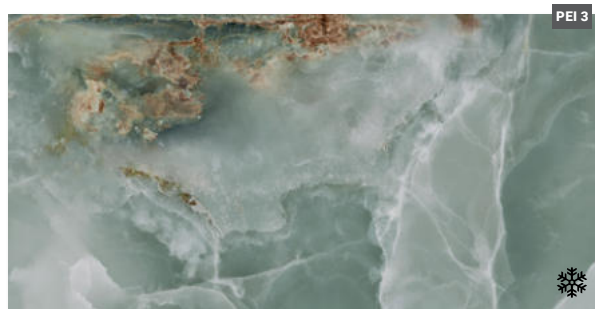

Dlažba mint lesklá
ICEL60120MI
rozměr: 60 x 120 x 1,05 cm
1.110,- Kč / m²