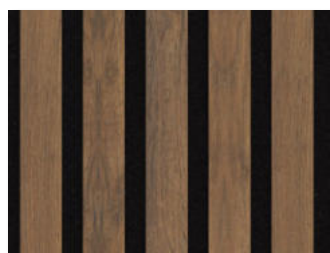

Panel oak tobacco,
fólie
DAP30275DB028
rozměr: 28,5 x 275 cm
1.110,- Kč / ks