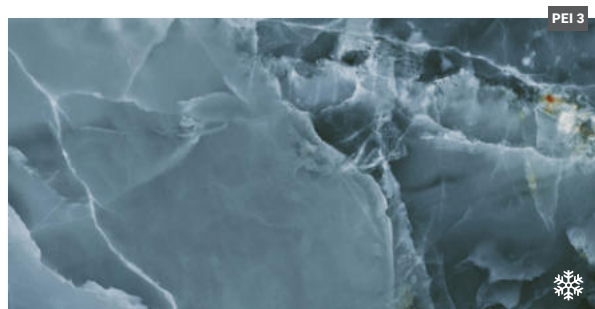

Dlažba navy 60 x 120

Dlažba midnight lesklá
ICEL60120MD
 rozměr: 60 x 120 x 1,05 cm
1.110,- Kč / m²

Dlažba mint lesklá
ICEL60120MI
 rozměr: 60 x 120 x 1,05 cm
1.110,- Kč / m²

Dlažba white lesklá
ICEL60120WH
 rozměr: 60 x 120 x 1,05 cm
1.110,- Kč / m²