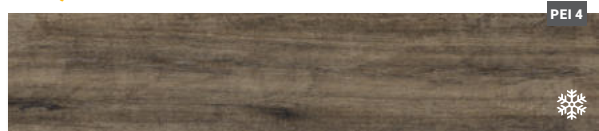

Dlažba greige matná
ROJ86328
rozměr: 24 x 120 x 0,85 cm
854,- Kč / m²