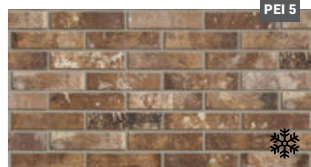

Ukázka pokládky

Dlažba brown matná
ROJ85879
rozměr: 6 x 25 x 0,95 cm
1.110,- Kč / m²