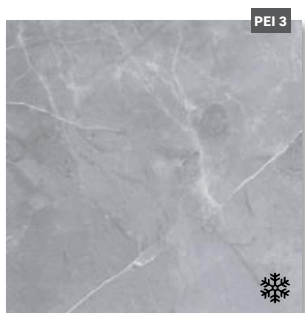

Dlažba armani grey lesklá

ARML60GR

rozměr: 60 x 60 x 0,85 cm

554,- Kč / m²