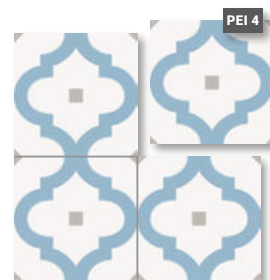

Dekor greco matný
BARC25GC
rozměr: 25 x 25 x 0,87 cm
888,- Kč / m²

položka	rozměr (cm)	MJ	MJ / box	ks / box	kg / box
dekor	25 x 25 x 0,87	m²	1,13	18	21,2
obklad	10 x 30,5 x 0,86	m²	1	33	12,8
dlažba	18,5 x 60 x 0,8	m²	1	9	17,8