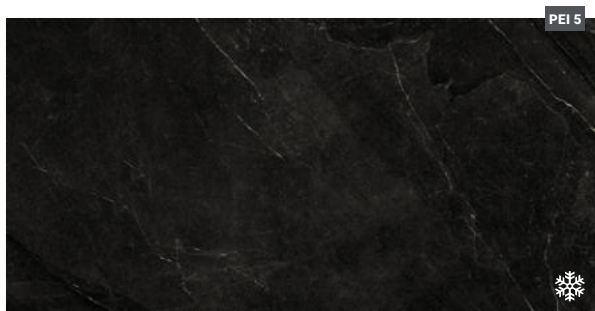

Dlažba dark matná
IMSL0568
rozměr: 60 x 60 x 0,9 cm
999,- Kč / m²

Rektifikovaná dlažba 60 x 120 cm

Dlažba sand matná
IMSL02BA
 rozměr: 60 x 120 x 0,9 cm
1.110,- Kč / m²

Dlažba moon matná
IMSL01BA
 rozměr: 60 x 120 x 0,9 cm
1.110,- Kč / m²