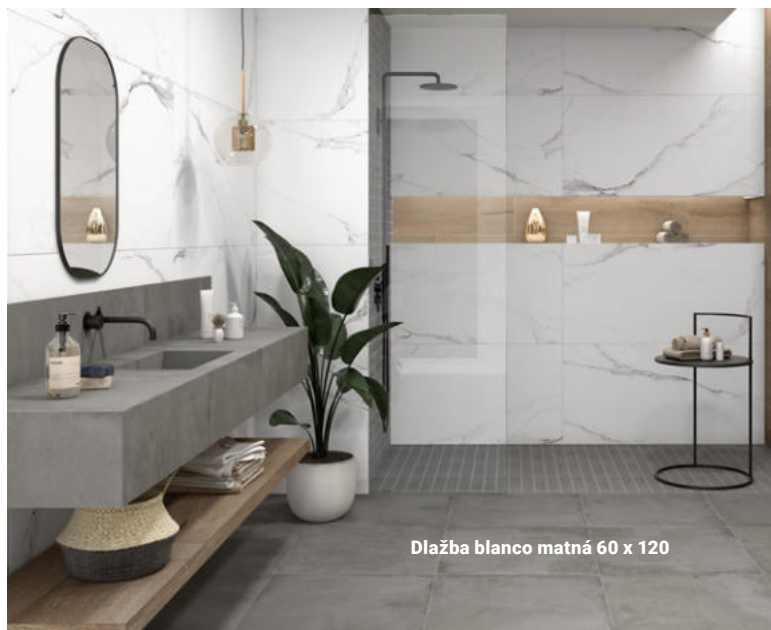

Dekor rlv gold lesklý
DRPORTOFIN3355G
rozměr: 33,3 x 55 x 0,88 cm
499,- Kč / m²

Dlažba 45 x 45 cm

Dlažba blanco lesklá
PORTOFIN45BL
rozměr: 45 x 45 x 0,85 cm
499,- Kč / m²

Dlažba gold lesklá
PORTOFIN45G
rozměr: 45 x 45 x 0,85 cm
499,- Kč / m²