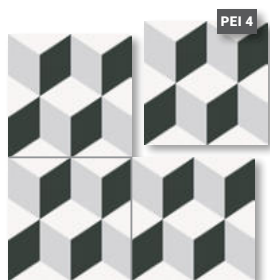

Ukázka pokládky

položka	rozměr (cm)	MJ	MJ / box	ks / box	kg / box
dlažba	6 x 25 x 0,95	m ²	0,58	32	9,8

Obklad white 10 x 30,5, dlažba creme 18,5 x 60, dekor night 25 x 25

Dekor 25 x 25 cm

Dekor star matný
BARC25ST
rozměr: 25 x 25 x 0,87 cm
888,- Kč / m²