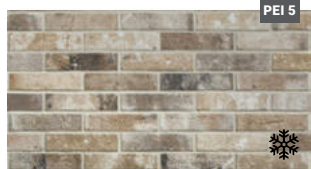

Ukázka pokládky

Dlažba 13 x 25 cm R10

Dlažba sunset matná
ROJ85943
rozměr: 13 x 25 x 0,95 cm
1.110,- Kč / m²

položka	rozměr (cm)	MJ	MJ / box	ks / box	kg / box
dlažba	6 x 25 x 0,95	m²	0,58	32	9,8
dlažba	13 x 25 x 0,95	m²	0,52	16	10