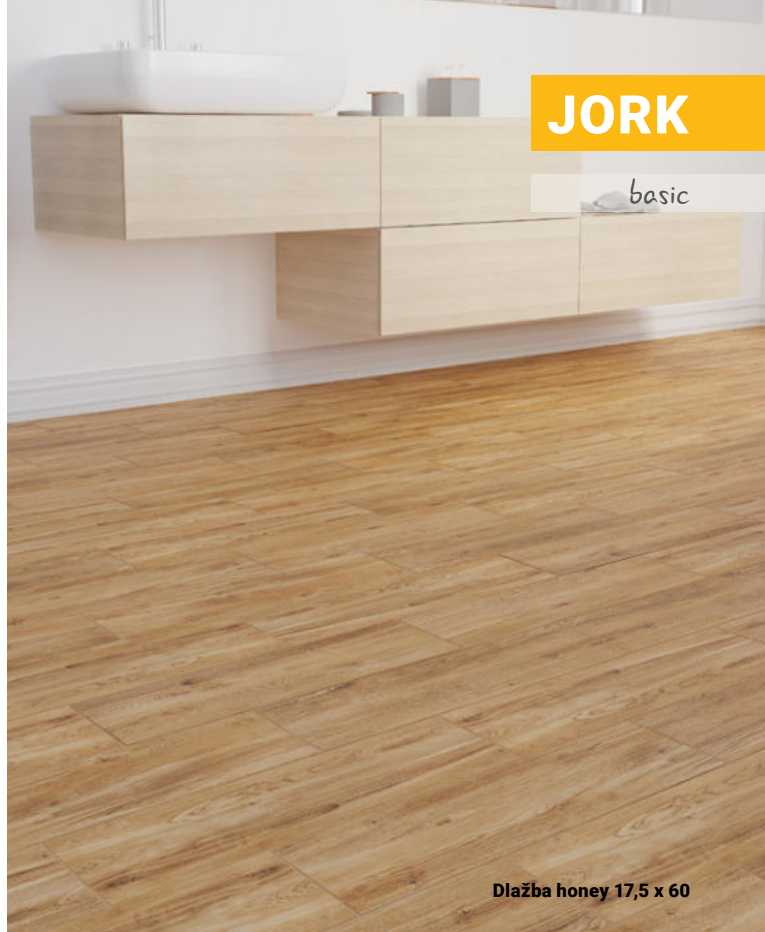

EASTWOOD

select

Dlažba light beige 17,5 x 60

JORK

basic

Dlažba honey 17,5 x 60

R9 **Dlažba 17 x 60 cm**

Dlažba light beige matná
ETW1860LBE
rozměr: 17,5 x 60 x 0,8 cm
499,- Kč / m²