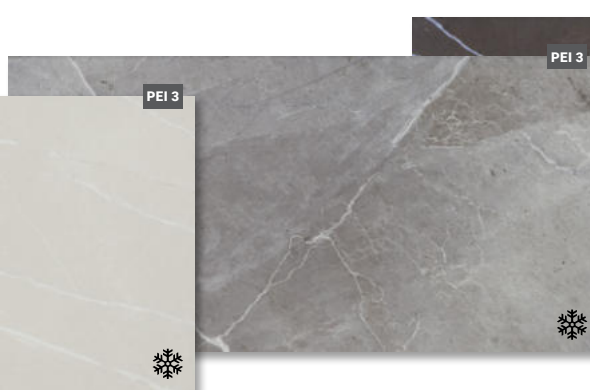

Dlažba grey lesklá
MUS60120GR
rozměr: 60 x 120 x 0,9 cm
666,- Kč / m²