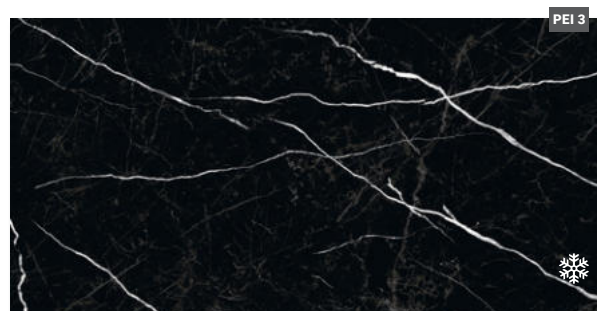

Dlažba marquina nero lesklá
MAR60120NE
rozměr: 60 x 120 x 0,85 cm
666,- Kč / m²