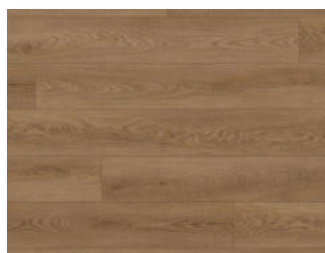

Vinylová podlaha wenge

VINWPN18122W

rozměr: 18,3 x 122 x 0,65 cm

666,- Kč / m²

Soklová lišta wenge

VINWPL240W

rozměr: 240 cm

110,- Kč / bm

položka	rozměr (cm)	MJ	MJ / box	ks / box	kg / box
podlaha	18,3 x 122 x 0,65	m²	1,79	8	19