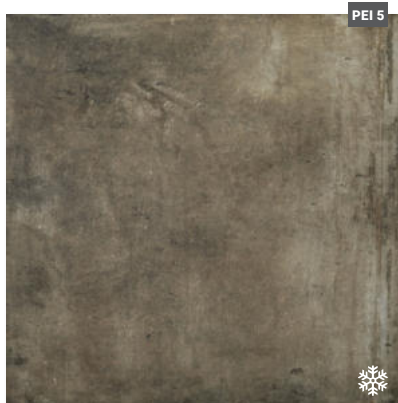

1.655,- Kč / m²

R10 A+B

Rektifikovaná dlažba 80 x 80 cm

Dlažba sable matná
VAL80S
rozměr: 80 x 80 x 0,9 cm
1.544,- Kč / m²

Dlažba mou matná
VAL80M
rozměr: 80 x 80 x 0,9 cm
1.544,- Kč / m²

Dlažba brun matná
VAL80BR
rozměr: 80 x 80 x 0,9 cm
1.544,- Kč / m²