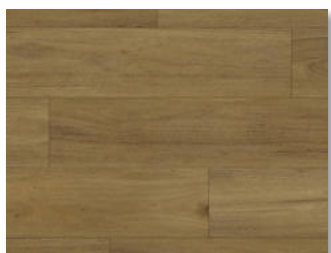

Vinylová podlaha teak

VINWPN18122T

rozměr: 18,3 x 122 x 0,65 cm

666,- Kč / m²

Soklová lišta teak

VINWPL240T

rozměr: 240 cm

110,- Kč / bm