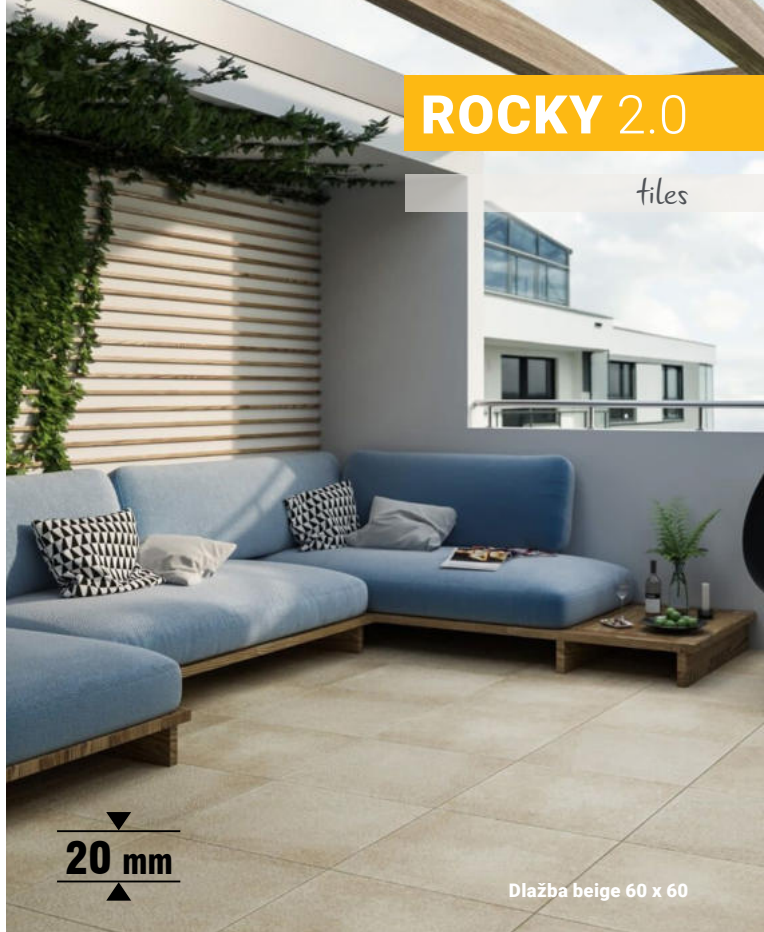

ROCKY 2.0

files

20 mm

Dlažba beige 60 x 60