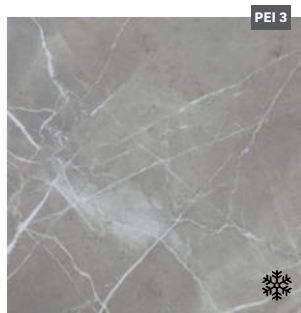

ATELIER MUSE

basic

Dlažba grey 60 x 120

Rektifikovaná dlažba 60 x 60 cm

Dlažba ivory lesklá
MUSR60IV
rozměr: 60 x 60 x 0,95 cm
610,- Kč / m²

Dlažba grey lesklá
MUSR60GR
rozměr: 60 x 60 x 0,95 cm
610,- Kč / m²