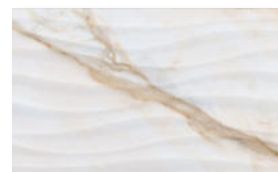

Obklad 33 x 55 cm

Dekor 33 x 55 cm

Obklad blanco lesklý
PORTOFIN3355BL
rozměr: 33,3 x 55 x 0,88 cm
387,- Kč / m²

Obklad gold lesklý
PORTOFIN3355G
rozměr: 33,3 x 55 x 0,88 cm
387,- Kč / m²

Dekor rlv blanco lesklý
DRPORTOFIN3355BL
rozměr: 33,3 x 55 x 0,88 cm
499,- Kč / m²