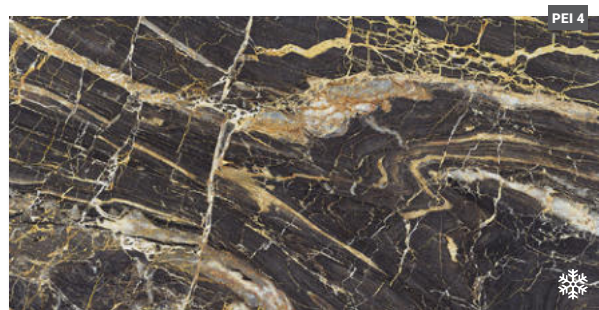

GOLDEN

files

Dlažba golden black 60 x 120

Rektifikovaná dlažba 60 x 120 cm

Dlažba glaciár lesklá
GLA60120L
rozměr: 60 x 120 x 0,95 cm
1.110,- Kč / m²

Dlažba glaciár matná
GLA60120M
rozměr: 60 x 120 x 0,95 cm
777,- Kč / m²