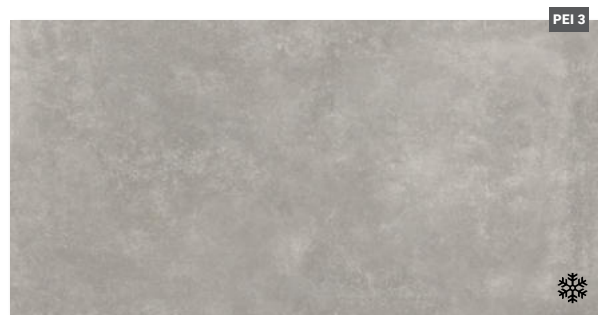

Dlažba gris matná
WOND60120GR
rozměr: 60 x 120 x 0,9 cm
777,- Kč / m²

Rektifikovaný dekor 60 x 120 cm