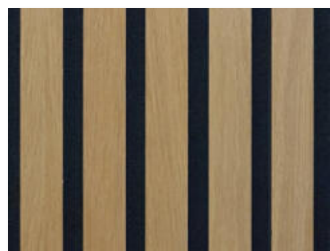

Panel dub,
pravá dýha, černé boky
DAP28260DB01
rozměr: 28 x 260 cm
1.323,- Kč / ks