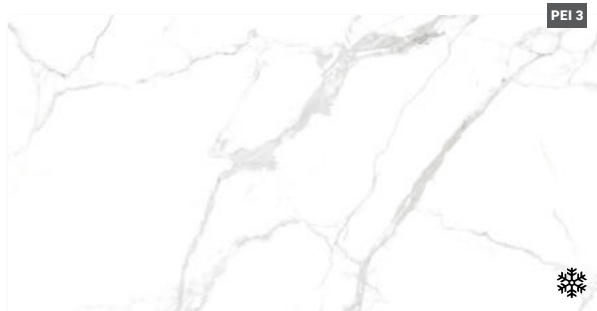

STAL60EM

rozměr: 60 x 60 x 0,85 cm

554,- Kč / m²

Dlažba armani grey lesklá

ARML60GR

rozměr: 60 x 60 x 0,85 cm

554,- Kč / m²

Dlažba statuario emil lesklá
STAL60120EM
 rozměr: 60 x 120 x 0,85 cm
666,- Kč / m²