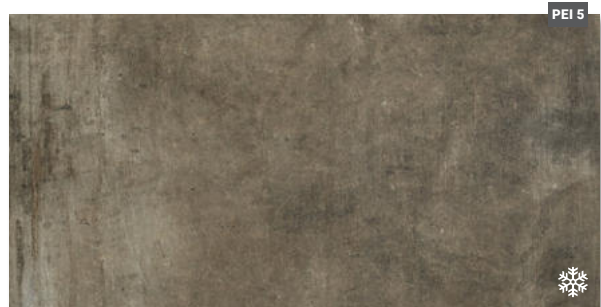

Dlažba brun matná

VAL60120BR

rozměr: 60 x 120 x 0,9 cm

1.655,- Kč / m²