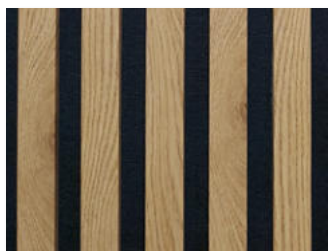

Panel dub přírodní,
fólie
DAP30265F103
rozměr: 30 x 265 cm
1.323,- Kč / ks