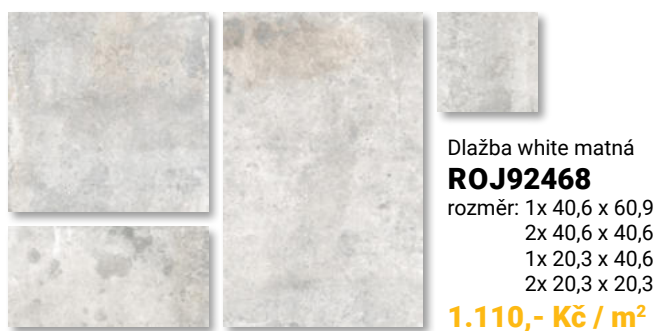

Ukázka modulární pokládky

Série Windsor je dostupná také ve formátu 60 x 120 cm.

položka	rozměr (cm)	MJ	MJ / box	ks / box	kg / box
dlažba	Multiformato Kit	m²	0,76	1	15,3
dlažba	60,9 x 60,9 x 0,85	m²	1,11	3	20