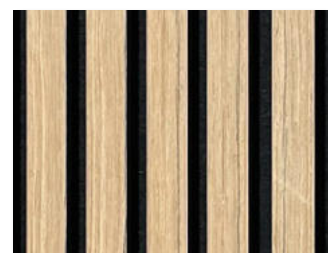

Panel třešeň,
pravá dýha, černé boky
DAP60270DT
rozměr: 60 x 270 cm
2.433,- Kč / ks