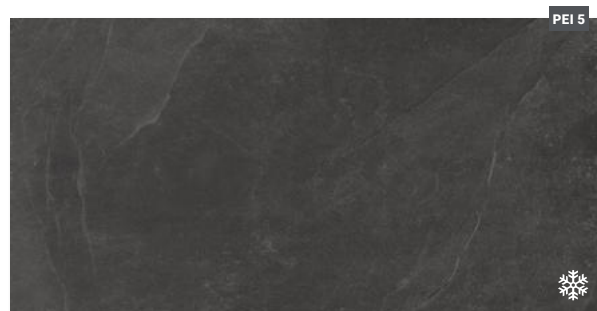

Dlažba ash matná
IMSL04BA
rozměr: 60 x 120 x 0,9 cm
1.110,- Kč / m²

Rektifikovaný dekor 60 x 120 cm