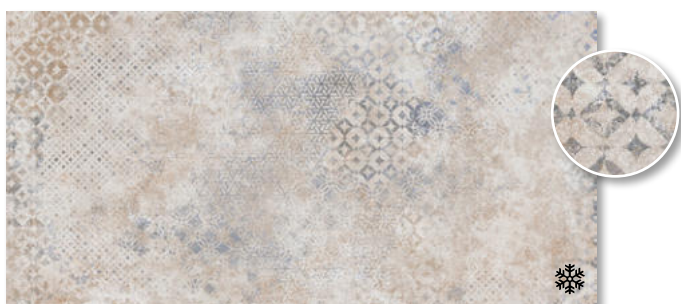

Dekor pearl matný
DALPHB60120P
rozměr: 60 x 120 x 0,9 cm
888,- Kč / m²