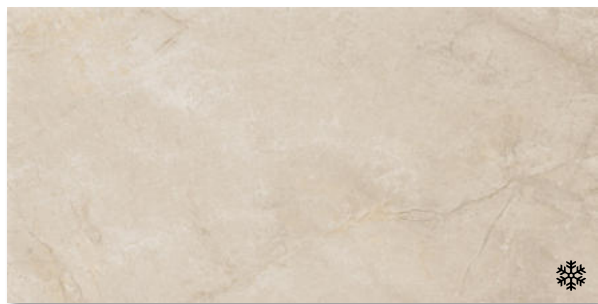

Rektifikovaná dlažba 60 x 120 cm R9

Dlažba ivory matná
WELLS60120IV
rozměr: 60 x 120 x 1,05 cm
999,- Kč / m² select

Dlažba cream matná
WELLS60120CR
rozměr: 60 x 120 x 1,05 cm
999,- Kč / m² select

Dlažba sand matná
WELLS60120SA
rozměr: 60 x 120 x 1,05 cm
999,- Kč / m² select