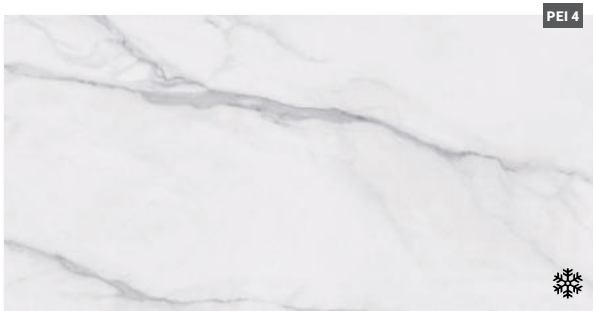

Dlažba blanco matná
PORTOFIN60120M
rozměr: 60 x 120 x 0,9 cm
666,- Kč / m²