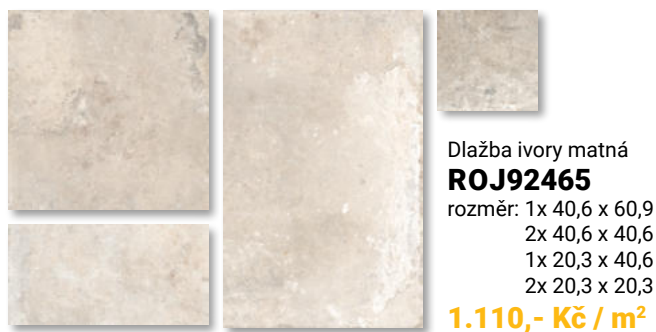

Ukázka modulární pokládky

Série Windsor je dostupná také ve formátu 60 x 120 cm.

položka	rozměr (cm)	MJ	MJ / box	ks / box	kg / box
dlažba	Multiformato Kit	m²	0,76	1	15,3
dlažba	60,9 x 60,9 x 0,85	m²	1,11	3	20