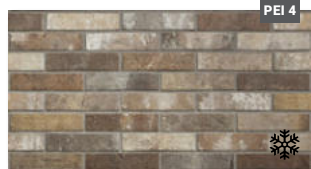

Dlažba 6 x 25 cm R11 C

Dlažba sunset matná
ROJ85931
rozměr: 6 x 25 x 0,95 cm
1.110,- Kč / m²

Ukázka pokládky

Dlažba brown matná
ROJ85879
rozměr: 6 x 25 x 0,95 cm
1.110,- Kč / m²

Ukázka pokládky

Dlažba multicolor matná
ROJ85877
rozměr: 6 x 25 x 0,95 cm
1.110,- Kč / m²