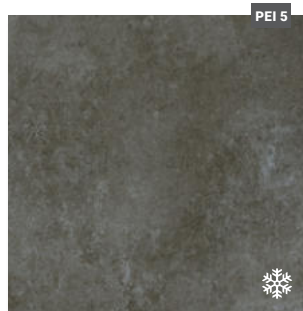

KONCEPT

tiles

Dlažba mica 60 x 60, dlažba nacar 60x60

Díky své nadčasovosti se hodí do minimalistických interiérů i k výraznějším kombinacím.

Koncept je moderní a oblíbená kolekce rektifikované, mrazuvzdorné dlažby v designu betonu, ve formátech 30 x 60 a 60 x 60 cm. Nabízí škálu neutrálních odstínů od šedé přes béžovou až po hnědou, které ladí jak se dřevem, tak i kamenem. Uplatní se v soukromých i veřejných prostorech.

Rektifikovaná dlažba 60 x 60 cm R9

Dlažba taupe matná
KONC60T
rozměr: 60 x 60 x 0,95 cm
664,- Kč / m²