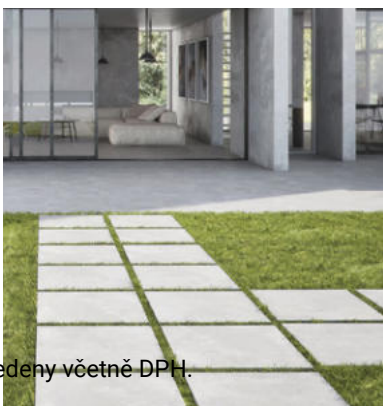

STATALE 2.0

basic

20 mm

ROCKY 2.0

files

20 mm

R10 **Rektifikovaná dlažba 60 x 60 cm**

položka	rozměr (cm)	MJ	MJ / box	ks / box	kg / box
dlažba	60 x 60 x 2	m²	0,72	2	32,4

R11 C **Rektifikovaná dlažba 60 x 60 cm**

položka	rozměr (cm)	MJ	MJ / box	ks / box	kg / box
dlažba	60 x 60 x 2	m²	0,71	2	30,6

ZPŮSOB POKLÁDKY EXTERIÉROVÝCH DLAŽEB

Na terče

Na trávník

Do šterku

Do lepidla

Maloobchodní ceny jsou uvedeny včetně DPH.