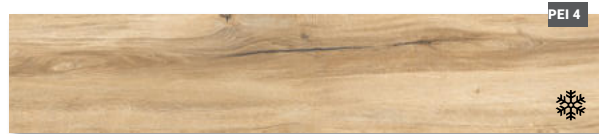

Dlažba honey matná
ROJ88442
rozměr: 24 x 120 x 0,85 cm
944,- Kč / m²

položka	rozměr (cm)	MJ	MJ / box	ks / box	kg / box
dlažba	60 x 120 x 1,05	m²	1,44	2	34,3
dlažba	24 x 120 x 0,85	m²	1,16	4	23,4