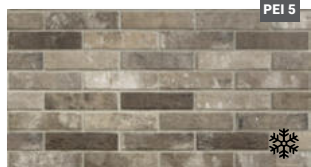

Dlažba 6 x 25 cm R11 C

Dlažba sunset matná
ROJ85931
rozměr: 6 x 25 x 0,95 cm
1.110,- Kč / m²

Ukázka pokládky

Dlažba brown matná
ROJ85879
rozměr: 6 x 25 x 0,95 cm
1.110,- Kč / m²

Ukázka pokládky

Dlažba multicolor matná
ROJ85877
rozměr: 6 x 25 x 0,95 cm
1.110,- Kč / m²