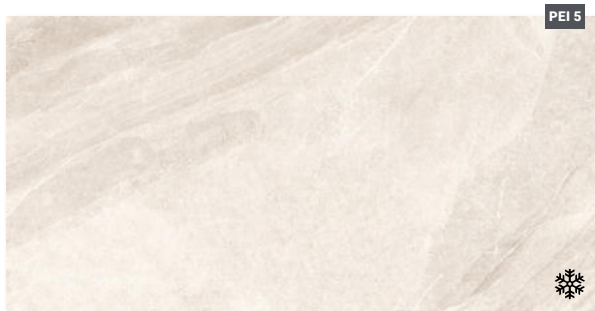

Rektifikovaná dlažba 60 x 120 cm

Dlažba sand matná
IMSL02BA
rozměr: 60 x 120 x 0,9 cm
1.110,- Kč / m²