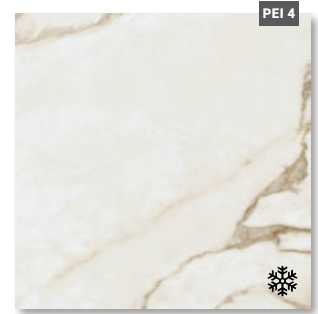

Dlažba gold lesklá
PORTOFIN60GL
rozměr: 60 x 60 x 0,95 cm
666,- Kč / m²

Rektifikovaná dlažba 60 x 120 cm