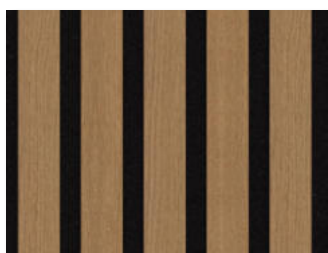

Panel winter,
fólie
DAP30275DB026
rozměr: 28,5 x 275 cm
1.110,- Kč / ks