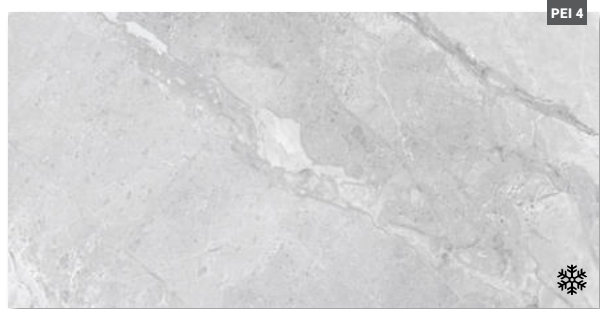

select

Dlažba pienza grey 60 x 120 carving

Rektifikovaná dlažba 60 x 120 cm

Dlažba pienza grey carving

PIE60120GR

rozměr: 60 x 120 x 0,85 cm

666,- Kč / m²

R9