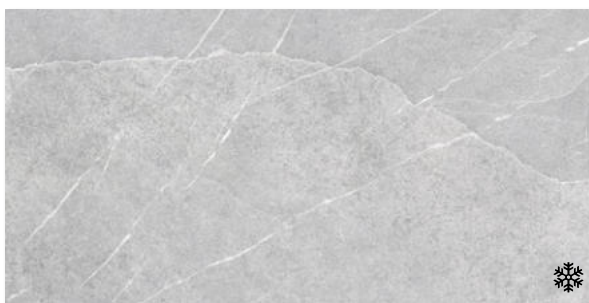

Rektifikovaná dlažba 60 x 120 cm R9

Dlažba perla matná
PLAVA60120P
rozměr: 60 x 120 x 1,05 cm
999,- Kč / m²

položka	rozměr (cm)	MJ	MJ / box	ks / box	kg / box
dlažba	60 x 60 x 0,95	m²	1,44	4	30
dlažba	60 x 120 x 1,05	m²	1,44	2	34,25