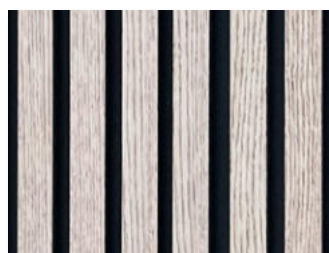

Panel dub zlatý,
pravá dýha, černé boky
DAP60270DDZ
rozměr: 60 x 270 cm
2.433,- Kč / ks